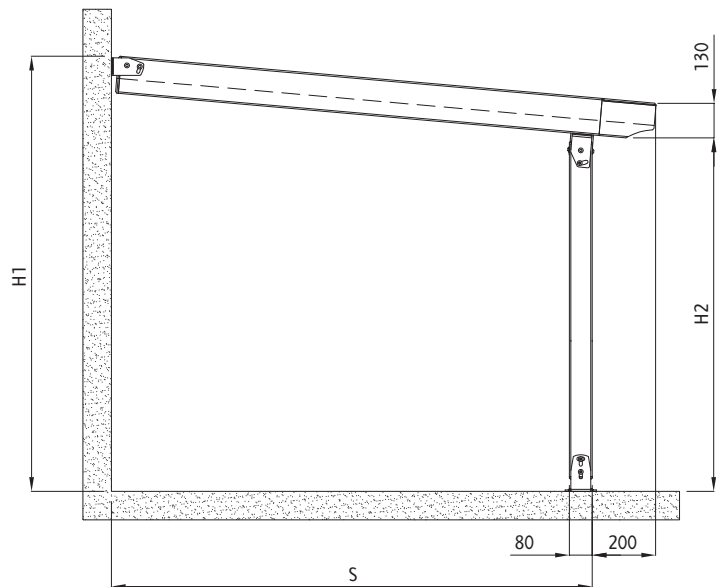

R115 SOLARIUM

Dati tecnici . Technical data

Quote espresse in mm - Dimensions in mm

Vista frontale . Frontal view

Vista laterale . Side view

R115 SOLARIUM

Dettagli tecnici . Technical details

Quote espresse in mm - Dimensions in mm

Attacco a parete . Wall application

Basi in cemento
Cement base

Piede a terra regolabile
Adjustable foot

Legenda tecnica . Technical legend

- 1 Traverso . Crossbeam
- 2 Piantana . Pole

- H1 Altezza posteriore . Back height
- H2 Altezza frontale . Frontal height
- S Sporgenza . Projection
- P Pendenza . Inclination
- L Larghezza . Width