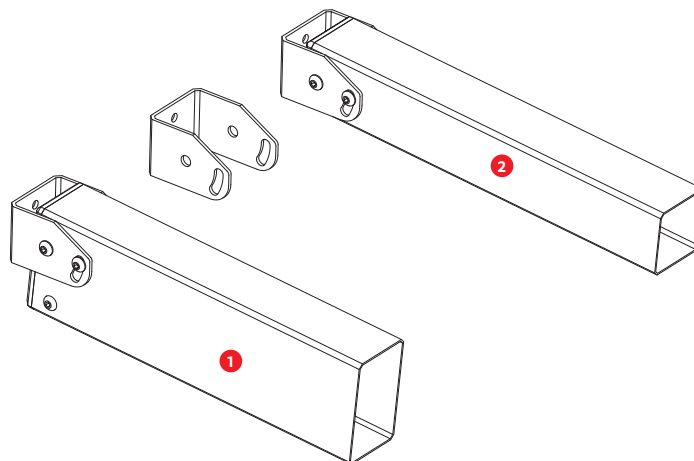

R115 SOLARIUM

Dati tecnici . Technical data

Quote espresse in mm - Dimensions in mm

Vista frontale . Frontal view

Vista laterale . Side view

R115 SOLARIUM

Dettagli tecnici . Technical details

Quote espresse in mm - Dimensions in mm

Attacco a parete . Wall application

Basi in cemento
Cement base

Piede a terra regolabile
Adjustable foot

Legenda tecnica . Technical legend

- 1 Traverso . Crossbeam
- 2 Piantana . Pole

- H1 Altezza posteriore . Back height
- H2 Altezza frontale . Frontal height
- S Sporgenza . Projection
- P Pendenza . Inclination
- L Larghezza . Width