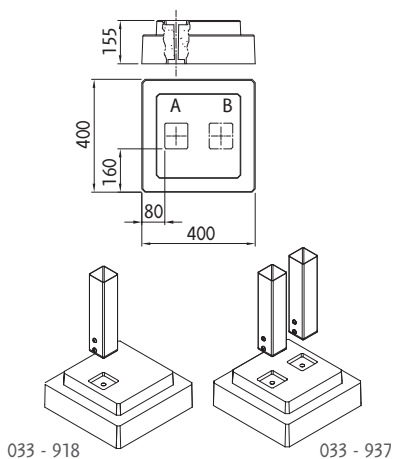

R115 SOLARIUM

Dati tecnici . Technical data

Quote espresse in mm - Dimensions in mm

Vista frontale . Frontal view

Vista laterale . Side view

R115 SOLARIUM

Dettagli tecnici . Technical details

Quote espresse in mm - Dimensions in mm

Attacco a parete . Wall application

Basi in cemento
Cement base

Piede a terra regolabile
Adjustable foot

Legenda tecnica . Technical legend

- 1 Traverso . Crossbeam
- 2 Piantana . Pole

- H1 Altezza posteriore . Back height
- H2 Altezza frontale . Frontal height
- S Sporgenza . Projection
- P Pendenza . Inclination
- L Larghezza . Width