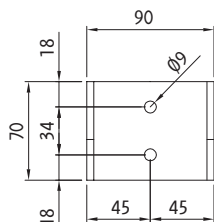

R115 SOLARIUM

Dati tecnici . Technical data

Quote espresse in mm - Dimensions in mm

Vista frontale . Frontal view

Vista laterale . Side view

R115 SOLARIUM

Dettagli tecnici . Technical details

Quote espresse in mm - Dimensions in mm

Attacco a parete . Wall application

Basi in cemento
Cement base

Piede a terra regolabile
Adjustable foot

Legenda tecnica . Technical legend

- 1 Traverso . Crossbeam
- 2 Piantana . Pole

- H1 Altezza posteriore . Back height
- H2 Altezza frontale . Frontal height
- S Sporgenza . Projection
- P Pendenza . Inclination
- L Larghezza . Width