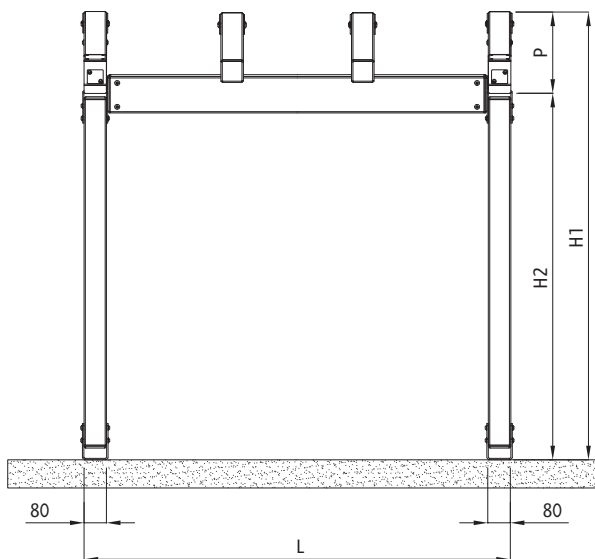

R115 SOLARIUM

Dati tecnici . Technical data

Quote espresse in mm - Dimensions in mm

Vista frontale . Frontal view

Vista laterale . Side view

R115 SOLARIUM

Dettagli tecnici . Technical details

Quote espresse in mm - Dimensions in mm

Attacco a parete . Wall application

Basi in cemento
Cement base

Piede a terra regolabile
Adjustable foot

Legenda tecnica . Technical legend

- 1 Traverso . Crossbeam
- 2 Piantana . Pole

- H1 Altezza posteriore . Back height
- H2 Altezza frontale . Frontal height
- S Sporgenza . Projection
- P Pendenza . Inclination
- L Larghezza . Width