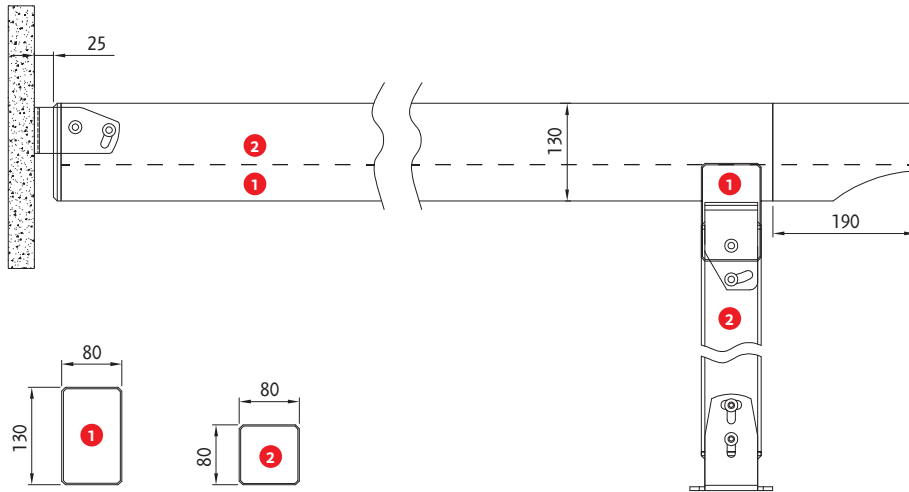

R115 SOLARIUM

Dati tecnici . Technical data

Quote espresse in mm - Dimensions in mm

Vista frontale . Frontal view

Vista laterale . Side view

R115 SOLARIUM

Dettagli tecnici . Technical details

Quote espresse in mm - Dimensions in mm

Attacco a parete . Wall application

Basi in cemento
Cement base

Piede a terra regolabile
Adjustable foot

Legenda tecnica . Technical legend

- 1 Traverso . Crossbeam
- 2 Piantana . Pole

- H1 Altezza posteriore . Back height
- H2 Altezza frontale . Frontal height
- S Sporgenza . Projection
- P Pendenza . Inclination
- L Larghezza . Width