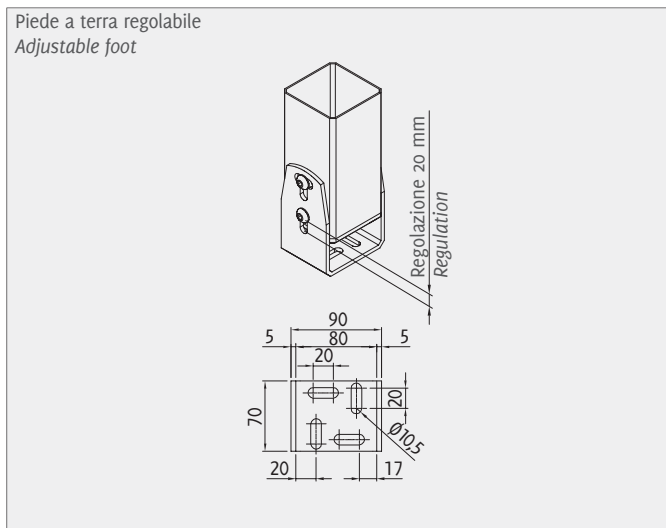

R115 SOLARIUM

Dati tecnici . Technical data

Quote espresse in mm - Dimensions in mm

Vista frontale . Frontal view

Vista laterale . Side view

R115 SOLARIUM

Dettagli tecnici . Technical details

Quote espresse in mm - Dimensions in mm

Attacco a parete . Wall application

Basi in cemento
Cement base

Piede a terra regolabile
Adjustable foot

Legenda tecnica . Technical legend

- 1 Traverso . Crossbeam
- 2 Piantana . Pole

- H1 Altezza posteriore . Back height
- H2 Altezza frontale . Frontal height
- S Sporgenza . Projection
- P Pendenza . Inclination
- L Larghezza . Width